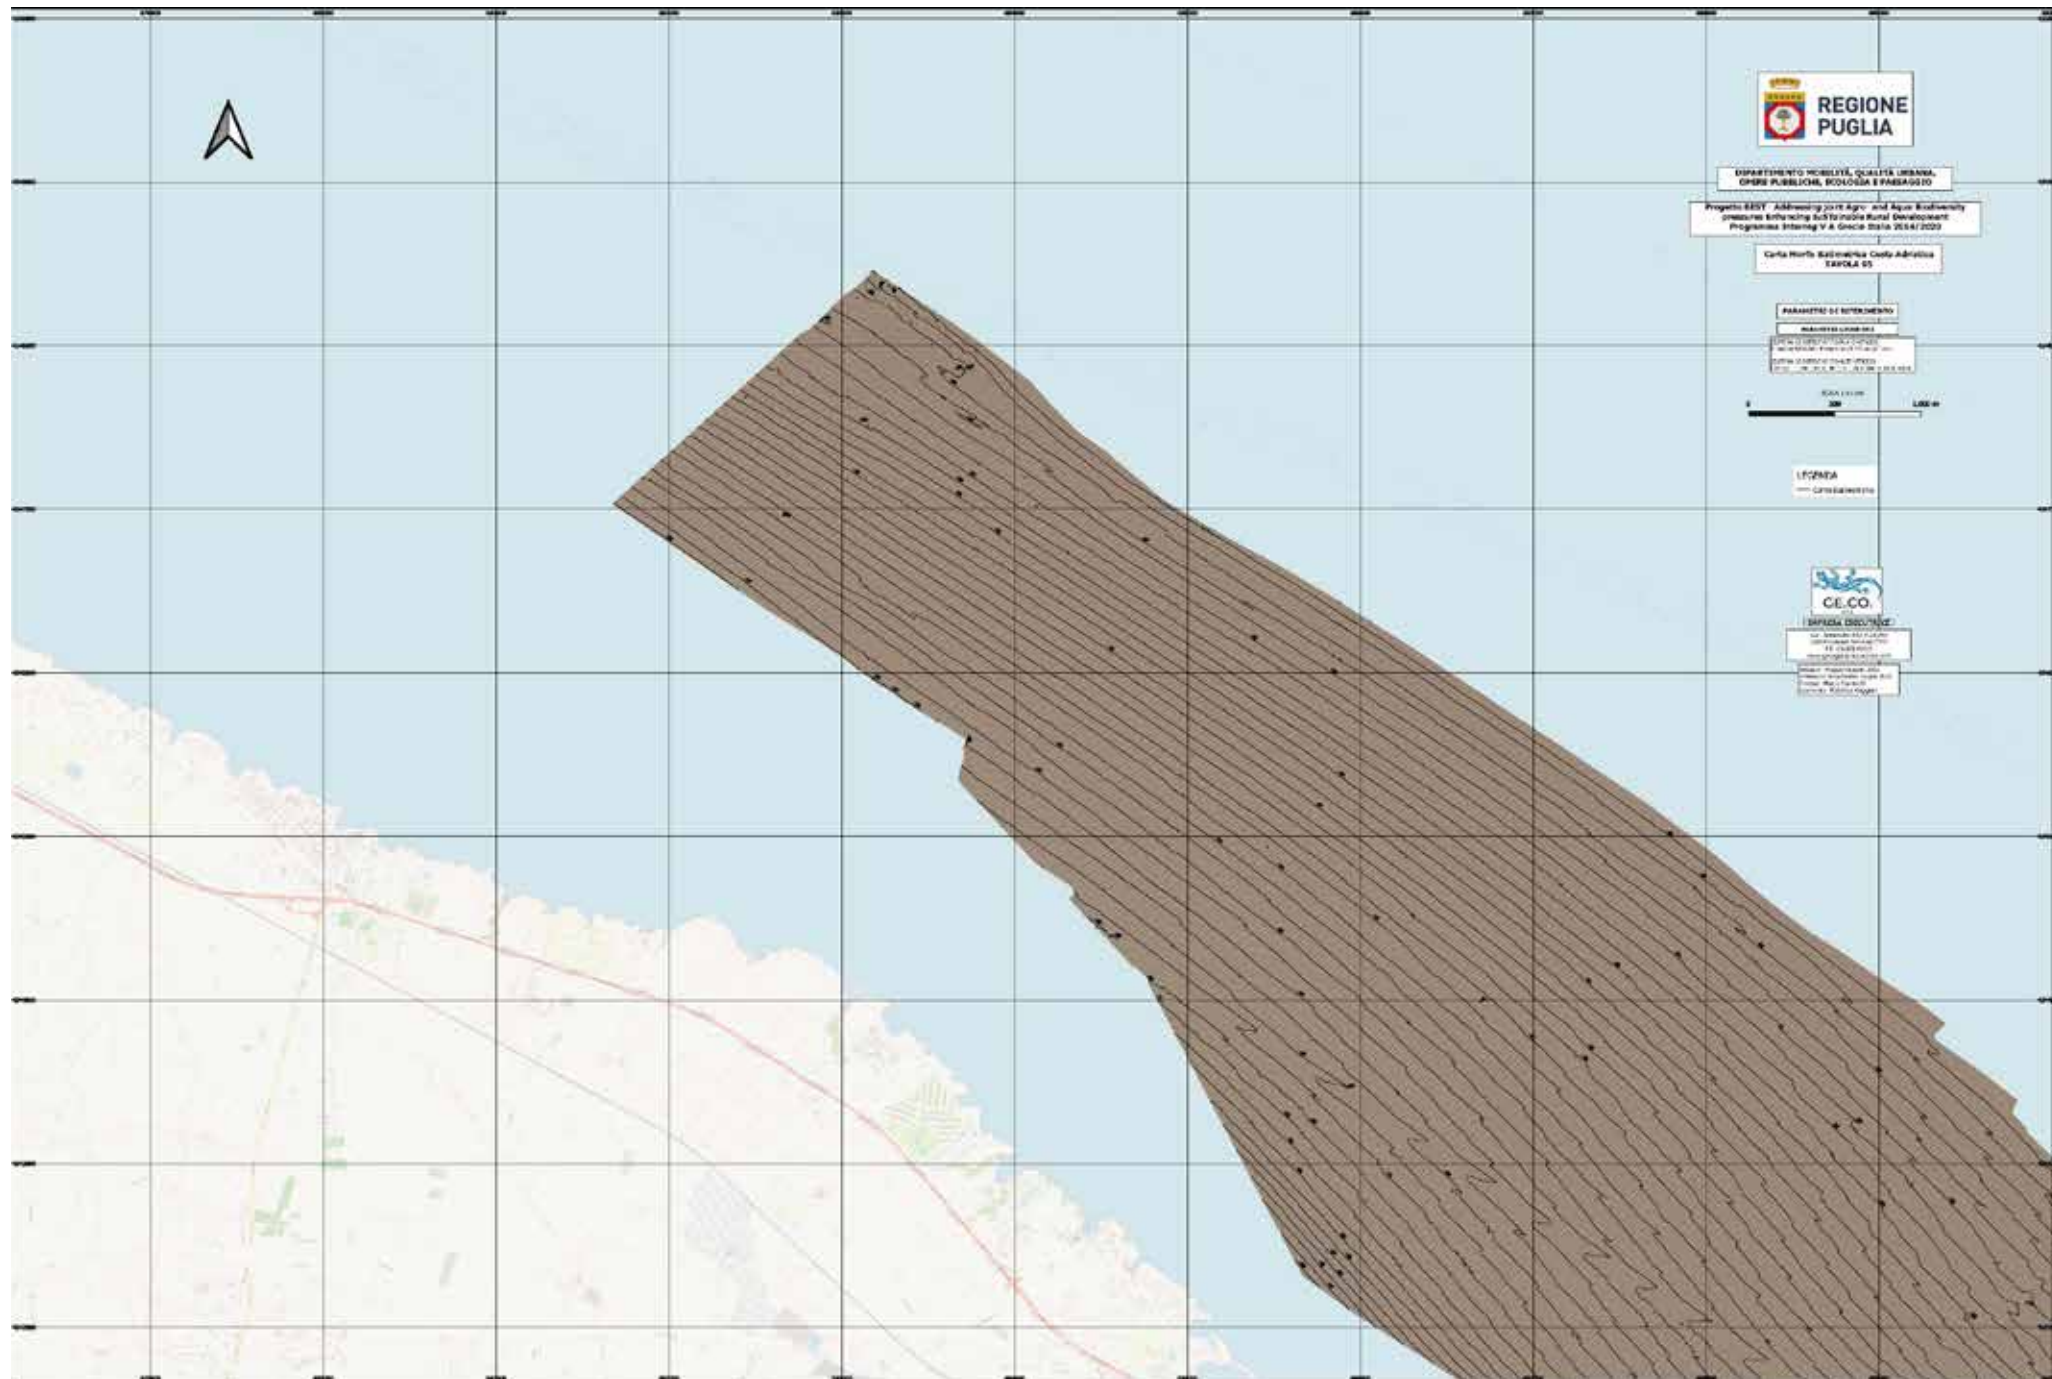

REGIONE PUGLIA - CARTA MORFO-BATIMETRICA / COSTA ADRIATICA - TAV 5